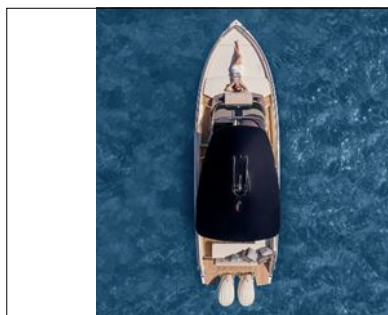

INVICTUS 320 GTS

CARACTERISTIQUES :

TYPE :	Cabin Cruiser
LONGUEUR :	9,95 m / 32,71 "
LARGEUR :	3,03 m / 9,96 "
NOM :	ALOE VERA RT
ANNEE :	2022
MOTEUR :	Hors Bord
MOTEURS :	Equipé avec Yamaha Twin 2xF300NSB
NB Heures :	100

EQUIPEMENT BATEAU :

Bateau retour de Loc, 1ère mise à l'eau 2023, éligible LOA. Cde et direct élect, couchette 2 pers AR + salon AV convertible avec lit auto gonflable, douchette, salle de bain, douche et WC, guindeau élect, Garmin GPS/sondeur 10 pce + display Yam 7 pce, 2 frigos cabine & cockpit, pack de taud de protection complet, coque métallisée bronze, sellerie Cocoa, teck sur cockpit et plage AR, console Advance, hard top Carbon, porte latérale, prop étrave, table de cockpit, sono premium fusion, Kit Flaps auto, Toile en micro perf ext AR (4 000 €) / TARIF SANS REPRISE