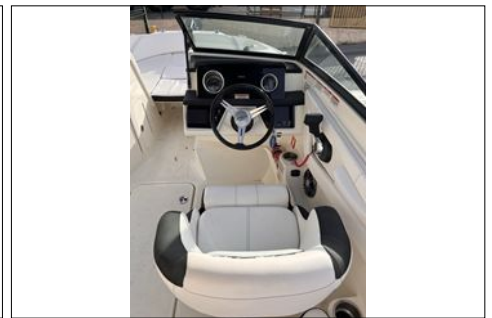

## SEA RAY 210 SPX

### CARACTERISTIQUES :

<b>TYPE :</b>	Bow-Rider
<b>LONGUEUR :</b>	6,70 m / 22,02 "
<b>LARGEUR :</b>	2,54 m / 8,35 "
<b>NOM :</b>	BABY COKE
<b>ANNEE :</b>	2022
<b>MOTEUR :</b>	Hors Bord
<b>MOTEURS :</b>	1 MERCURY 200 CV 200 CV
<b>NB Heures :</b>	350

### EQUIPEMENT BATEAU :

*Bateau retour de Loc, éligible à la LOA, SOUS GARANTIE CONSTRUCTEURS*  
*Accessoires inclus: coque entièrement noire, sellerie Ivory, écran traceur de carte avec 2 cpteurs chromés, douchette AR, davier avec ancre et mouillage, table de cockpit en teck ronde, bain de soleil AV & AR, fender clip, taud de mouillage 2 parties, tour de wake avec bimini intégré inox, rack à wake, grand rangement AR et nbreux rangements, mât de ski, siège copilote réversible, grand espace déjeuner 5 personnes. Vendu révision et sous-marine incluses. px neuf : 97 963 €*