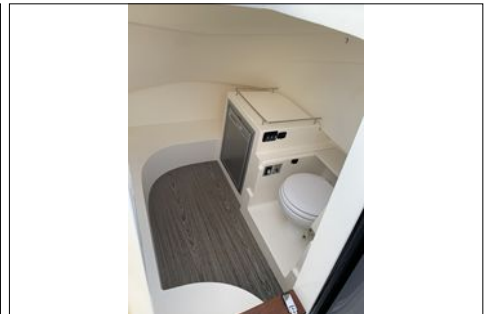

CAPELLI Tempest 850

CARACTERISTIQUES :

TYPE :	Semi-Rigide
LONGUEUR :	8,50 m / 27,94 "
LARGEUR :	3,01 m / 9,89 "
NOM :	BENINO
ANNEE :	2020
MOTEUR :	Hors Bord
MOTEURS :	1 YAMAHA 375 XTO 375 CV
NB Heures :	230

EQUIPEMENT BATEAU :

1ère main, acheté et entretenu au sec l'hivers chez nous depuis son origine : Bain de soleil avant avec grand coffre de rangement, console avec grand coffre de rangement, toilette et frigo, carré arrière de 5 personnes avec table sur pied, roll bar polyester avec feux, Taud de soleil inox, GPS sondeur, Guindeau électrique, Mat de ski, direction électrique, commande électrique, moteur V8 technologie XTO, douchette, plateforme arrière avec échelle de bain, vendu révision avec sous marine incluse. Possibilité de reprise de LOA avec TVA à 10 %