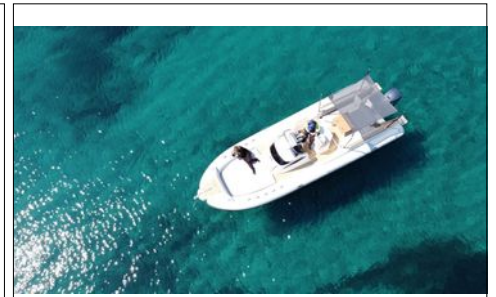

CAPELLI Tempest 1000 CC

CARACTERISTIQUES :

TYPE :	Semi-Rigide
LONGUEUR :	9,60 m / 31,56 "
LARGEUR :	3,30 m / 10,85 "
NOM :	DAHLIA
ANNEE :	2023
MOTEUR :	Hors Bord
MOTEURS :	2 x YAMAHA F300NSB
NB Heures :	270

EQUIPEMENT BATEAU :

Bateau Retour de Loc, éligible LOA, garantie constructeurs, guindeau élect, bain soleil AV et AR, Flexiteck cockpit, toile ombrage micro perf anthracite sur 4 pilons carbon sans ttop, échelle bain, douchette. Perso: boudin en perlage gris artic plus résistant dans le tps, poignées coque inox, sellerie luxe silvertex matelassée beige surpiqûre losange, saisines et inserts couleurs boudins. Gde table pique-nique, Gps sondeur 9 pouces encastré avec carte et sonde, code et direct. élect, joystick. Vendu révision et SM incluses. Px neuf : 257 690 €