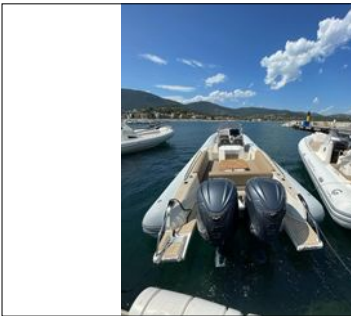

CAPELLI Tempest 1000 CC

CARACTERISTIQUES :

TYPE :	Semi-Rigide
LONGUEUR :	9,60 m / 31,56 "
LARGEUR :	3,30 m / 10,85 "
NOM :	DAHLIA
ANNEE :	2023
MOTEUR :	Hors Bord
MOTEURS :	2 x YAMAHA F300NSB
NB Heures :	270

EQUIPEMENT BATEAU :

Bateau Retour de Loc, éligible LOA, garantie constructeurs, guindeau élect, bain soleil AV et AR, Flexiteck cockpit, toile ombrage micro perf anthracite sur 4 pilons carbon sans ttop, échelle bain, douchette. Perso: boudin en perlage gris artic plus résistant dans le tps, poignées coque inox, sellerie luxe silvertex matelassée beige surpiqûre losange, saisines et inserts couleurs boudins. Gde table pique-nique, Gps sondeur 9 pouces encastré avec carte et sonde, code et direct. élect, joystick. Vendu révision et SM incluses. Px neuf : 257 690 €