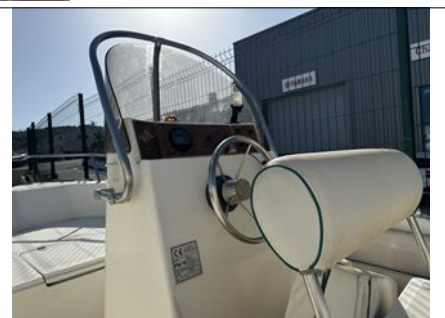

### CARACTERISTIQUES :

TYPE :	BATEAU A MOTEUR	
LONGUEUR :	4,85 m	/ 15,94 "
LARGEUR :	1,80 m	/ 5,92 "
NOM :	ELADE	
ANNEE :	1999	
MOTEUR :	Hors Bord	
MOTEURS :	MOTEUR YAMAHA 75 CV	
NB Heures :	0	

### EQUIPEMENT BATEAU :

*BATEAU RASCALA FM16 MOTEUR YAMAHA 75 CV 2 TEMPS- NB HEURE NON COMMUNIQUE / BATEAU ACHETE ET ENTRETENU CHEZ NOUS DEPUIS SON ORIGINE  
SELLERIE D'ORIGINE , BAIN DE SOLEIL AVANT AVEC RALLONGE DE BAIN DE SOLEIL, BANQUETTE ARRIERE, BANQUETTE PILOTE AVEC DOSSIER BASCULABLE, NOMBREUX RANGEMENTS, ECHELLE DE BAIN, ANCRE AVEC DAVIER ET PUIXS DE CHAINE / Pack avec remorque neuve 570 Kg : 8 500 €*