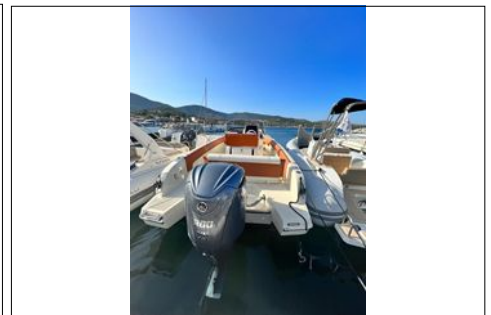

INVICTUS FX 270

CARACTERISTIQUES :

TYPE :	Open
LONGUEUR :	8,10 m / 26,62 "
LARGEUR :	2,70 m / 8,87 "
NOM :	JASMIN-RT
ANNEE :	2023
MOTEUR :	Hors Bord
MOTEURS :	EQUIPE AVEC UN YAMAHA F 300 NSB (CDE ELCT)
NB Heures :	130

EQUIPEMENT BATEAU :

RETOUR DE LOC, éligible à la LOA. Sous garantie constructeur, Equipé d'un V6 300 CV commande et direction électrique. / Bain de soleil avant complet avec rallonge, GPS sondeur 7 pouces, guindeau électrique, flaps, leaning post avec repose pied, bimini avec rangement intégré, carré déjeuner convertible en bain de soleil, table de cockpit en teck, lumière et douchette de cockpit, échelle de bain escamotable, taud de mouillage, grand roof de rangement sous la console (WC en option possible). Livré avec révision et sous-marine. PX NEUF: 144 776 €