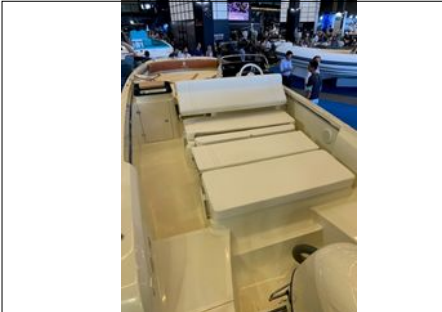

### CARACTERISTIQUES :

TYPE :	Open
LONGUEUR :	6,10 m / 20,05 "
LARGEUR :	2,34 m / 7,69 "
NOM :	SX 200 STOCK
ANNEE :	2023
MOTEUR :	Hors Bord
MOTEURS :	EQUIPE AVEC UN YAMAHA F 115 LB
NB Heures :	0

### EQUIPEMENT BATEAU :

*Equipé d'un Yamaha 115 CV 4 TPS, Couleur de coque Dark shadow et sellerie luxe Cognac blended, grand bain de soleil AV et AR, cockpit convertible pour grand bain de soleil AR, table pique-nique avec pied inox, Klaxon, feux de nav, res. Essence 200 L, guind elect., évier et frigo de cockpit, planche à découper, sono fusion 2 HP, douche, taud de mouillage, peinture de moteur aux couleurs Invictus, nombreux rangement, Taud de soleil incorporé au bain de soleil AV, livré à l'eau avec sous-marine prêt à naviguer.px 2023 :78 324 € TTC / Disponible fin de saison*