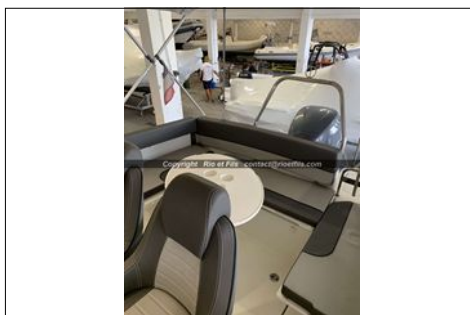

JEANNEAU CAP CAMARAT 7.5 WA

CARACTERISTIQUES :

TYPE :	Day Cruiser
LONGUEUR :	7,20 m / 23,67 "
LARGEUR :	2,50 m / 8,22 "
NOM :	PAP THEO
ANNEE :	2018
MOTEUR :	Hors Bord
MOTEURS :	1 YAMAHA F 225 BETX 225 CV
NB Heures :	120

EQUIPEMENT BATEAU :

Bateau vendu par un particulier, hivernage et stockage 24/25 et révision 2025 inclus :

Bateau récent, peu d'heure, en très bon état : carré déjeuné transformable en U et en bain de soleil AR, table de cockpit, direction hydraulique, Gps sondeur, flap avec indicateur, guindeau électrique, bain de soleil avant avec dossier, taud de soleil, mat de ski, échelle de bain avec plateforme arrière, douchette, carre cabine transformable, toilette séparé, frigo de cabine. Thermostat, turbine et courroie effectuée en 2024.