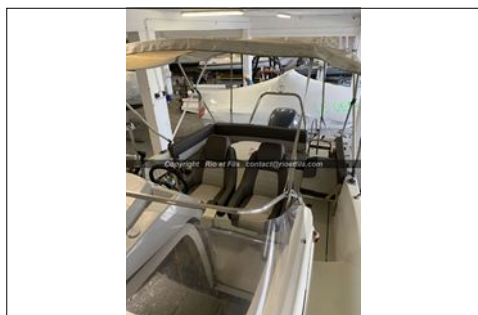

JEANNEAU CAP CAMARAT 7.5 WA

CARACTERISTIQUES :

TYPE :	Day Cruiser
LONGUEUR :	7,20 m / 23,67 "
LARGEUR :	2,50 m / 8,22 "
NOM :	PAP THEO
ANNEE :	2018
MOTEUR :	Hors Bord
MOTEURS :	1 YAMAHA F 225 BETX 225 CV
NB Heures :	120

EQUIPEMENT BATEAU :

Bateau vendu par un particulier, hivernage et stockage 24/25 et révision 2025 inclus :

Bateau récent, peu d'heure, en très bon état : carré déjeuné transformable en U et en bain de soleil AR, table de cockpit, direction hydraulique, Gps sondeur, flap avec indicateur, guindeau électrique, bain de soleil avant avec dossier, taud de soleil, mat de ski, échelle de bain avec plateforme arrière, douchette, carre cabine transformable, toilette séparé, frigo de cabine. Thermostat, turbine et courroie effectuée en 2024.