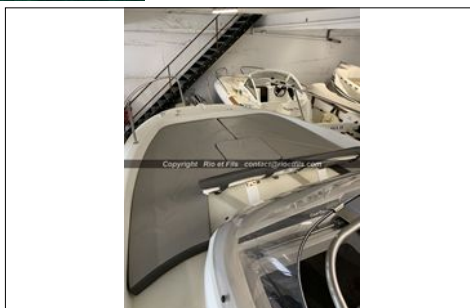

JEANNEAU CAP CAMARAT 7.5 WA

CARACTERISTIQUES :

TYPE :	Day Cruiser
LONGUEUR :	7,20 m / 23,67 "
LARGEUR :	2,50 m / 8,22 "
NOM :	PAP THEO
ANNEE :	2018
MOTEUR :	Hors Bord
MOTEURS :	1 YAMAHA F 225 BETX 225 CV
NB Heures :	120

EQUIPEMENT BATEAU :

Bateau vendu par un particulier, hivernage et stockage 24/25 et révision 2025 inclus :

Bateau récent, peu d'heure, en très bon état : carré déjeuné transformable en U et en bain de soleil AR, table de cockpit, direction hydraulique, Gps sondeur, flap avec indicateur, guindeau électrique, bain de soleil avant avec dossier, taud de soleil, mat de ski, échelle de bain avec plateforme arrière, douchette, carre cabine transformable, toilette séparé, frigo de cabine. Thermostat, turbine et courroie effectuée en 2024.