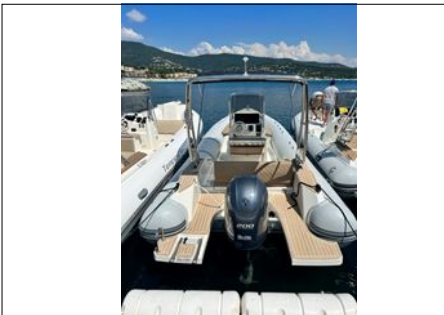

CAPELLI TEMPEST 700 new

CARACTERISTIQUES :

TYPE :	Semi-Rigide
LONGUEUR :	6,95 m / 22,84 "
LARGEUR :	2,80 m / 9,20 "
NOM :	700 RETOUR LOC
ANNEE :	2023
MOTEUR :	Hors Bord
MOTEURS :	F200XCA - commande électrique
NB Heures :	400

EQUIPEMENT BATEAU :

Bateau retour de loc: éligible LOA, perso boudins (plus résistants dans le temps), poignée inox, toile de taud en micro perforé anthracite, sellerie luxe silvertex beige assorti au Flexiteck avec surpiquûres losanges sur les dossiers). Version luxe, guindeau, douchette, insert teck sur plat bord, delphinière et plateforme AR, GPS Sondeur 7 pouces intégré avec carte et sonde, taud de soleil inox, roll bar inox avec feux de navigation, siège pilote 3 positions, siège AR 2 positions, bain de sol. AV, direction hyd., cde électronique, Vendu révision et SM incluses. Px Neuf : 92 214