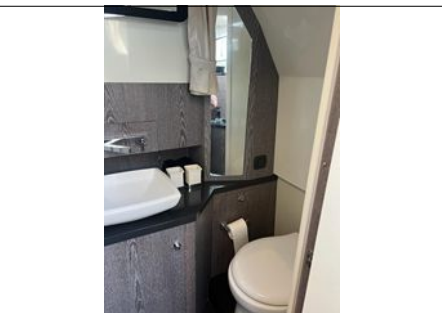

## CAPELLI Tempest 44

### EQUIPEMENT BATEAU :

*Bateau full équipé, acheté et entretenu chez nous depuis son origine/ Full personnalisation black, Chauffe eau, gps sondeur, VHF black box, propulseur, joystick, pilote auto, upgrade sono avec subwoofer/boomer, compteur de chaine, hard top avec extension de taud, cabine pour 4 couchages, grand bain de soleil avant et arrière, grand rangement, prise de quai, convertisseur et chargeur, teck massif, protection bain de soleil arrière et console, wc séparé avec douche et lavabo, cuisine extérieure, grand frigo, etc...LOA A  
REPRENDRE / PRIX NEUF 2025 : 716 400*