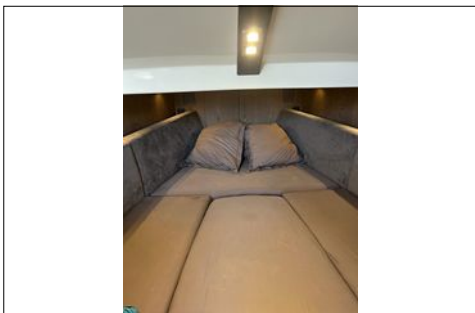

### CARACTERISTIQUES :

<b>TYPE :</b>	Semi-Rigide
<b>LONGUEUR :</b>	13,00 m / 42,73 "
<b>LARGEUR :</b>	3,96 m / 13,02 "
<b>NOM :</b>	PAP-WONE4
<b>ANNEE :</b>	2020
<b>MOTEUR :</b>	Hors Bord
<b>MOTEURS :</b>	3 YAMAHA XTO 425 V8 1275 CV
<b>NB Heures :</b>	350

### EQUIPEMENT BATEAU :

*Bateau full équipé, acheté et entretenu chez nous depuis son origine/ Full personnalisation black, Chauffe eau, gps sondeur, VHF black box, propulseur, joystick, pilote auto, upgrade sono avec subwoofer/boomer, compteur de chaine, hard top avec extension de taud, cabine pour 4 couchages, grand bain de soleil avant et arrière, grand rangement, prise de quai, convertisseur et chargeur, teck massif, protection bain de soleil arrière et console, wc séparé avec douche et lavabo, cuisine extérieure, grand frigo, etc...LOA A  
REPRENDRE / PRIX NEUF 2025 : 716 400*