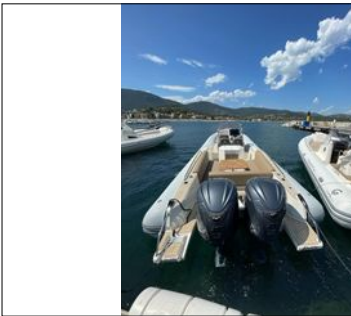

## CAPELLI Tempest 1000 CC

### CARACTERISTIQUES :

TYPE :	Semi-Rigide
LONGUEUR :	9,60 m / 31,56 "
LARGEUR :	3,30 m / 10,85 "
NOM :	DAHLIA
ANNEE :	2023
MOTEUR :	Hors Bord
MOTEURS :	2 x YAMAHA F300NSB
NB Heures :	100

### EQUIPEMENT BATEAU :

*Bateau Retour de Loc, éligible LOA, garantie constructeurs, guindeau élect, bain soleil AV et AR, Flexiteck cockpit, toile ombrage micro perf anthracite sur 4 pilons carbon sans ttop, échelle bain, douchette. Perso: boudin en perlage gris artic plus résistant dans le tps, poignées coque inox, sellerie luxe silvertex matelassée beige surpiqûre losange, saisines et inserts couleurs boudins. Gde table pique-nique, Gps sondeur 9 pouces encastré avec carte et sonde, code et direct. élect, joystick. Vendu révision et SM incluses. Px neuf : 256 380 €*