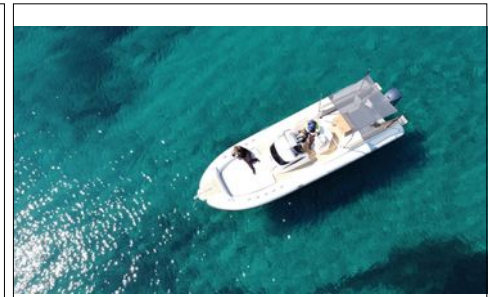

## CAPELLI Tempest 1000 CC

### CARACTERISTIQUES :

TYPE :	Semi-Rigide
LONGUEUR :	9,60 m / 31,56 "
LARGEUR :	3,30 m / 10,85 "
NOM :	DAHLIA
ANNEE :	2023
MOTEUR :	Hors Bord
MOTEURS :	2 x YAMAHA F300NSB
NB Heures :	100

### EQUIPEMENT BATEAU :

*Bateau Retour de Loc, éligible LOA, garantie constructeurs, guindeau élect, bain soleil AV et AR, Flexiteck cockpit, toile ombrage micro perf anthracite sur 4 pilons carbon sans ttop, échelle bain, douchette. Perso: boudin en perlage gris artic plus résistant dans le tps, poignées coque inox, sellerie luxe silvertex matelassée beige surpiqûre losange, saisines et inserts couleurs boudins. Gde table pique-nique, Gps sondeur 9 pouces encastré avec carte et sonde, code et direct. élect, joystick. Vendu révision et SM incluses. Px neuf : 256 380 €*