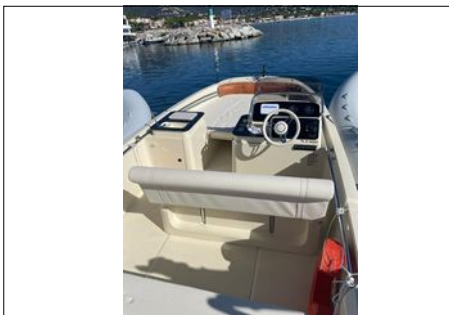

### CARACTERISTIQUES :

TYPE :	Open
LONGUEUR :	5,96 m / 19,59 "
LARGEUR :	2,34 m / 7,69 "
NOM :	MOSCOW MULE
ANNEE :	2022
MOTEUR :	Hors Bord
MOTEURS :	1 YAMAHA F115LB 115 CV
NB Heures :	170

### EQUIPEMENT BATEAU :

*Bateau Retour de Loc, sous garantie constructeurs, éligible à la LOA.  
Accessoires inclus : GPS sondeur encastré 5 pouces avec carte et sonde, douche cockpit, taud de soleil, siège transformable bain soleil, table pique-nique avec pied acier, évier dans cockpit, direction hydraulique, glacière portable, planche à découper, davier inox avec guindeau et ancre, sellerie additionnelle bain soleil avant, couleur coque "Personal white", sellerie complète  
Vendu avec révision et sous-marine / Valeur neuf 2023 = 67 452€*