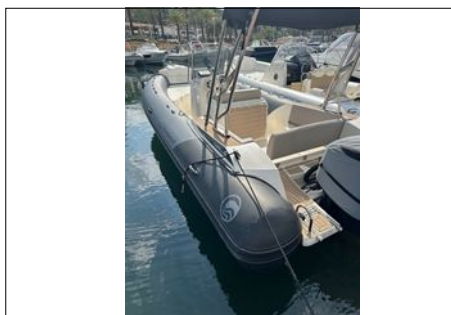

CAPELLI TEMPEST 775

CARACTERISTIQUES :

TYPE :	Semi-Rigide
LONGUEUR :	7,75 m / 25,47 "
LARGEUR :	2,95 m / 9,70 "
NOM :	PAP TRIBU
ANNEE :	2020
MOTEUR :	Hors Bord
MOTEURS :	1 moteur yamaha hb de 250cv
NB Heures :	124

EQUIPEMENT BATEAU :

BATEAU CAPELLI 775 DE 2020 MOTEUR YAMAHA 250CV 4 TPS.
*Vente entre particuliers: bateau acheté et entretenu chez nous, boudins bicolores en texture carbon, poignées noires, taud de soleil en inox avec rollbar et feux, toile micro-perforée, taud de console sur leaning post, flexiteck sur la plateforme, table pique-nique.
GPS sondeur de 6 pouces, guindeau électrique, mât de ski.
Grand bain de soleil avant, douchette .
Vendu avec la révision.*