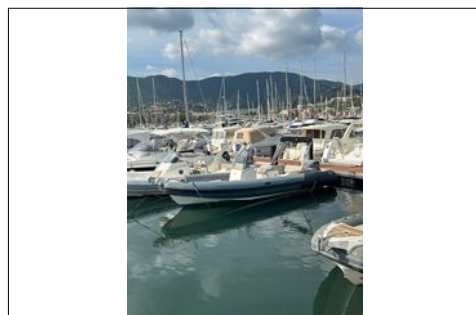

CAPELLI TEMPEST 775

CARACTERISTIQUES :

TYPE :	Semi-Rigide
LONGUEUR :	7,75 m / 25,47 "
LARGEUR :	2,95 m / 9,70 "
NOM :	PAP TRIBU
ANNEE :	2020
MOTEUR :	Hors Bord
MOTEURS :	1 moteur yamaha hb de 250cv
NB Heures :	124

EQUIPEMENT BATEAU :

BATEAU CAPELLI 775 DE 2020 MOTEUR YAMAHA 250CV 4 TPS.
*Vente entre particuliers: bateau acheté et entretenu chez nous, boudins bicolores en texture carbon, poignées noires, taud de soleil en inox avec rollbar et feux, toile micro-perforée, taud de console sur leaning post, flexiteck sur la plateforme, table pique-nique.
GPS sondeur de 6 pouces, guindeau électrique, mât de ski.
Grand bain de soleil avant, douchette .
Vendu avec la révision.*